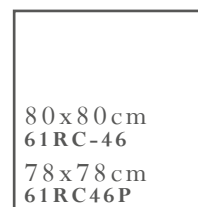

80x80cm
61RC-46
78x78cm
61RC46P