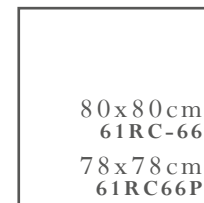

80x80cm
61RC-66
78x78cm
61RC66P