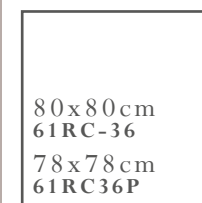

80x80cm
61RC-36
78x78cm
61RC36P